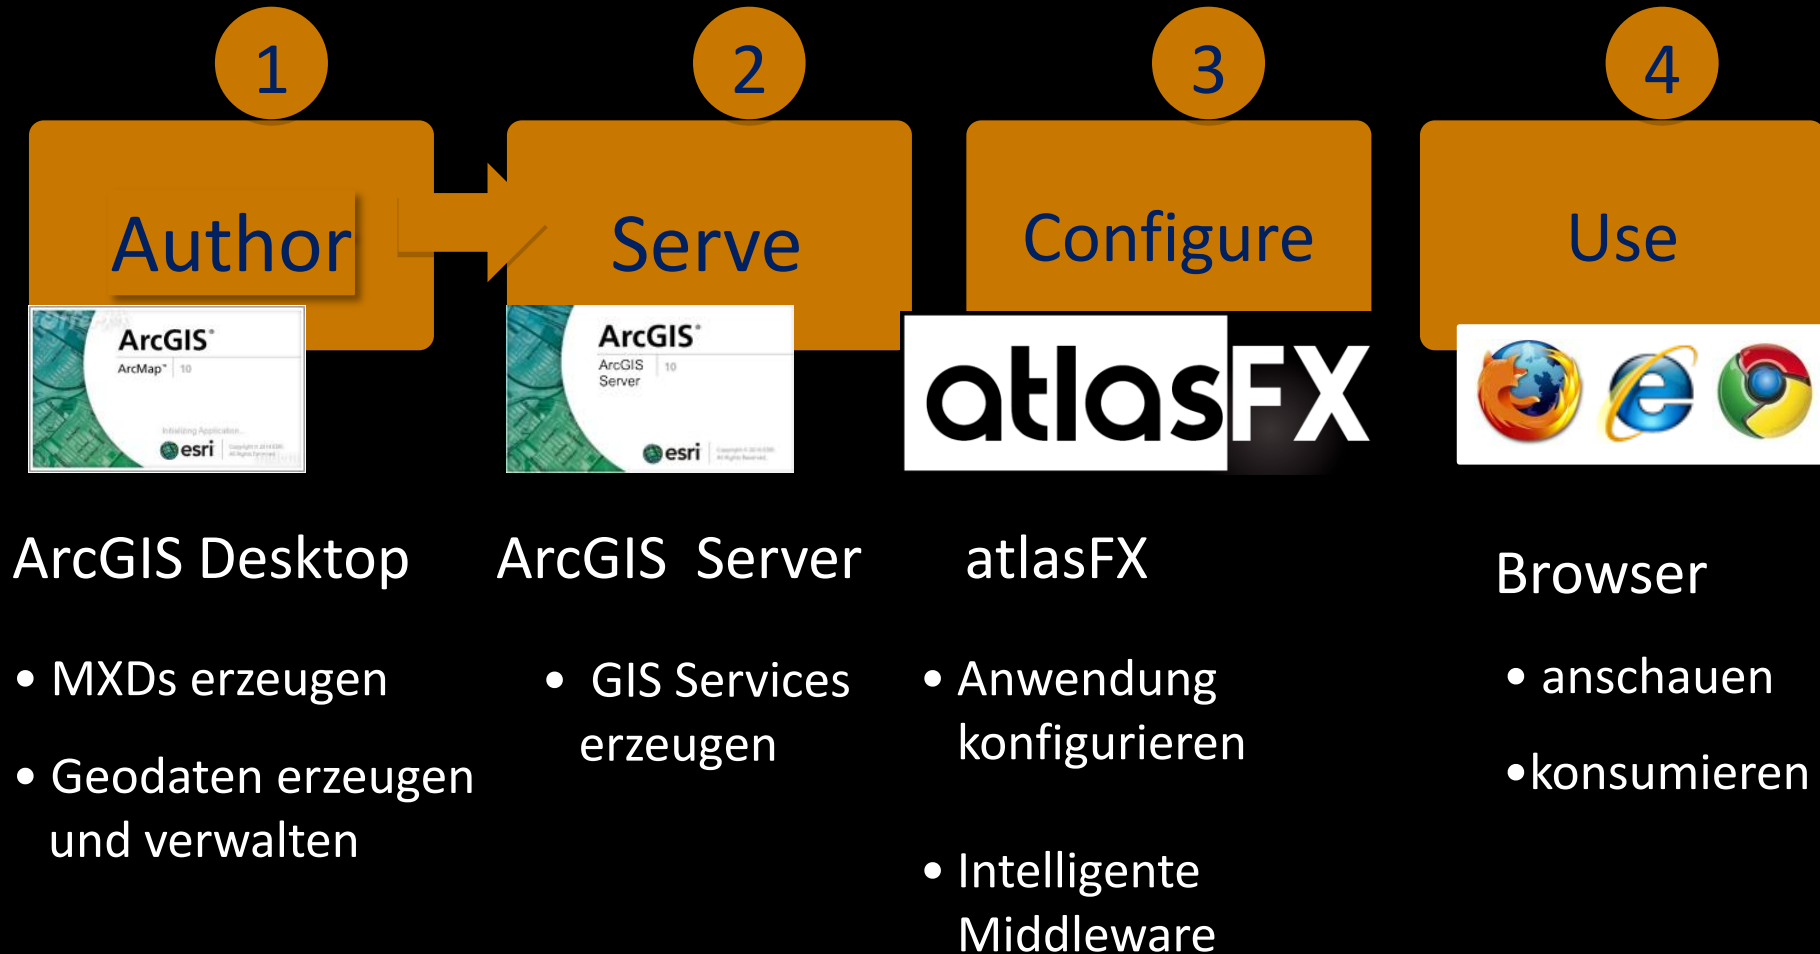

alta4 Geoinformatik AG

esri

Partner
Network
Gold

in 3 Minuten zur Online-Karte

atlas **FX**

JETZT LIVE

Workflow

Viele Quellen – 1 Konfigurator – viele Produkte

Kartenquellen

Konfiguration in **atlasFX**

Online-Karte

ArcGIS® Server

WMS -Dienst

ArcGIS® Online

Zusammenfassung

- Sie haben (oder kaufen) ArcGIS Server
- Sie konfigurieren die Webanwendung mit atlasFX in wenigen Minuten
- Es ist kinderleicht –
keine Programmierung