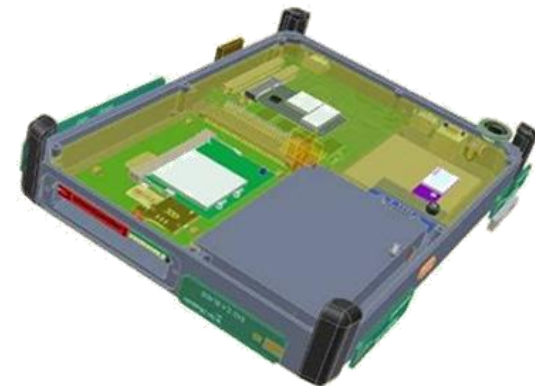

Dipl.-Ing.(FH) Thomas Hagios
Geschäftsführer