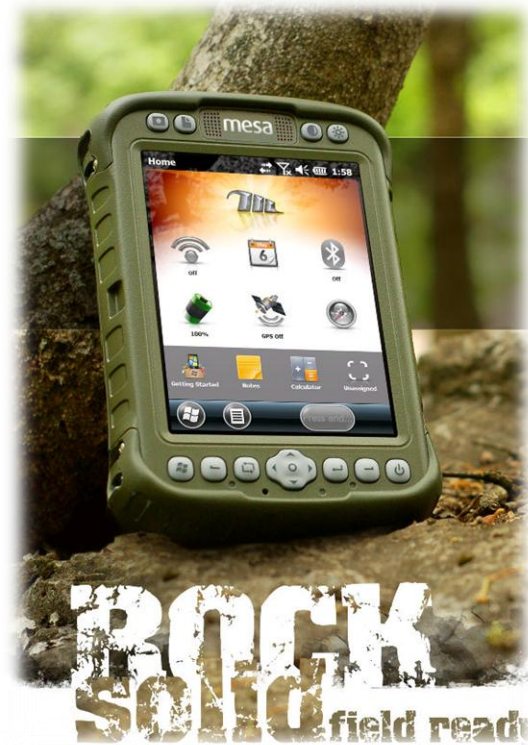

~20 Jahre am Markt

Produktportfolio ausgerichtet auf Mobile GIS-Applikationen

Referenzen: Carlson, Leica Geosystems

MESA Rugged Notepad

Leichter, extrem Robuster Handheld Computer mit **großem Display** und **langer Akkulaufzeit**.

Vereinigt die Darstellungsqualität eines Tablet PC mit der Mobilität eines robusten Handhelds.

Zielapplikationen:

Mobiles GIS und Mobile Datenerfassung
z.B.

- Kommunales Flächenmanagement
- Baustellenbereich
- Forst, Wasserwirtschaft, Agrar
- Energieversorger
- Wartungs- und Instandhaltung
- Umweltmesstechnik, Forschung

User Interface

14,5cm Voll-VGA Display

- Großflächige Darstellung von Karten, Zeichnungen und Photos
- Übersichtliche Menügestaltung
- Finger- und Stiftbedienung
- Vollwertiges Windows Mobile 6.5.3
- Spezieller Homescreen
 - große Icons
 - wichtigste Programme
 - konfigurierbar
- Hinterleuchtete Tasten